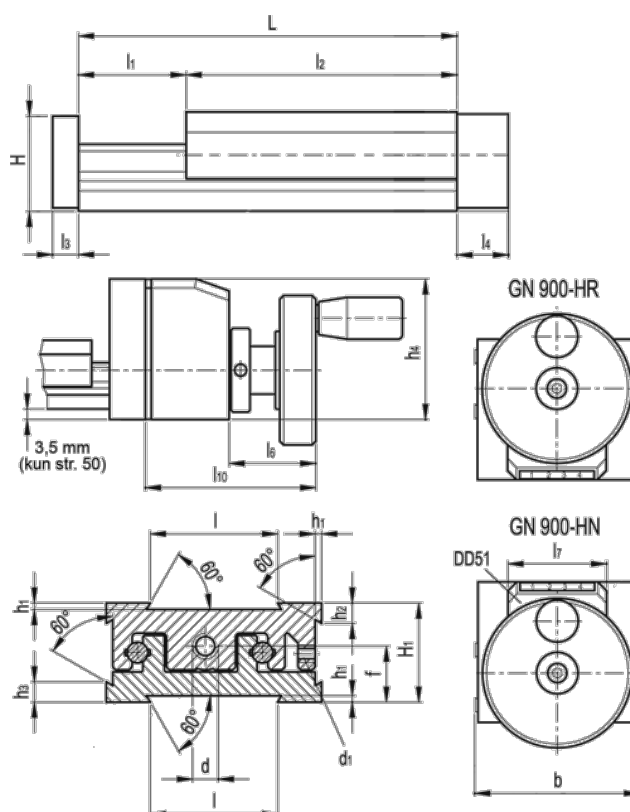

Varenummer: 20778021  
 Beskrivelse: Justerbar slædeenhed  
 GN 900-80-170-50-HN-1

## Mål

b = 80	h3 = 10.0	l7 = 33
d = M8x1	h4 = 51	l10 = 66
d1 = M5	l = 50	
f = 20.5	L - l1 = 170-50	
H = 35.5	l2 = 120	
h1 = 2.0	l3 = 8	
H1 = 36	l4 = 16	
h2 = 10.0	l6 = 31	